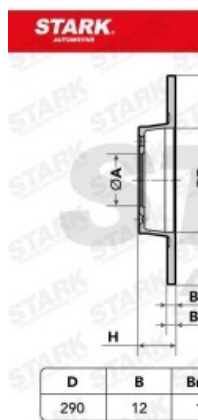

Disco de freno SKBD-0023569

UMFANGREICHES LIEFERPROGRAMM MIT ÜBER 10.000 VERSCHIEDENEN
REFERENZE

 Image not found or type unknown

UMFANGREICHES LIEFERPROGRAMM MIT ÜBER 10.000 VERSCHIEDENEN
REFERENZE

 Image not found or type unknown