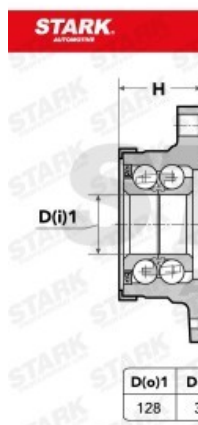

OEM Reference

PEUGEOT	374882
PEUGEOT	374886
PEUGEOT	374887

OEM Cross Reference

SPIDAN	27649
FEBI BILSTEIN	29394
FEBI BILSTEIN	29394
RUVILLE	5953
Schaeffler FAG	713640510
DELPHI	BK1500
DELPHI	BK1500
Drive+	DP2010100065
QUINTON HAZELL	QWB1318
SNR	R15949