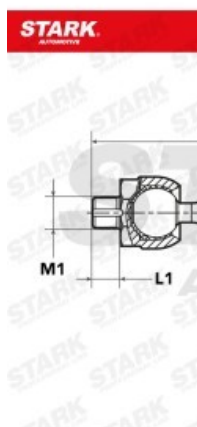

OEM Reference

BMW	32216762244
BMW	32216762243
BMW	6762243
BMW	6762244
MINI	partof32216762243

OEM Cross Reference

OCAP	0604229
SWAG	20927751
SIDEM	21010
FEBI BILSTEIN	27751
FEBI BILSTEIN	27751
LEMFÖRDER	29838
LEMFÖRDER	29838
MEYLE	3160310004
MEYLE	3160310004
NK	5031520
METZGER	51007518
SPIDAN	57700
RTS	9209592
RUVILLE	925003
FIRST LINE	FTR5525
OPTIMAL	G21042
TRW	JRA529
TRW	JRA529
MONROE	L11205
QUINTON HAZELL	QR3532S
DELPHI	TA2062
DELPHI	TA2062