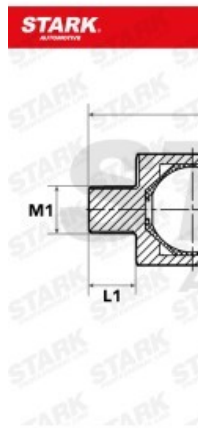

OEM Reference

AUDI	4F0422821
AUDI	4F0422821D
SEAT	4F0422821
SKODA	4F0422821
VW	4F0422821