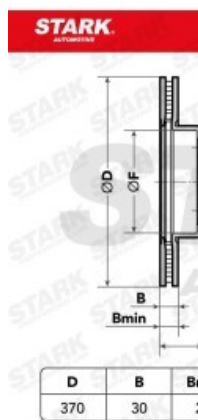

Disco de freno SKBD-0023312

UMFANGREICHES LIEFERPROGRAMM MIT ÜBER 10.000 VERSCHIEDENEN
REFERENZE

 Image not found or type unknown

UMFANGREICHES LIEFERPROGRAMM MIT ÜBER 10.000 VERSCHIEDENEN
REFERENZE

 Image not found or type unknown