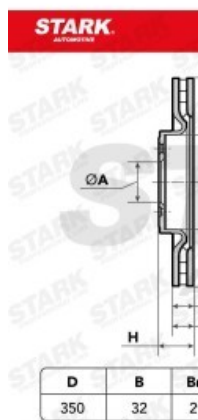

Disco de freno SKBD-0023341

UMFANGREICHES LIEFERPROGRAMM MIT ÜBER 10.000 VERSCHIEDENEN  
REFERENZE

 Image not found or type unknown

UMFANGREICHES LIEFERPROGRAMM MIT ÜBER 10.000 VERSCHIEDENEN  
REFERENZE

 Image not found or type unknown