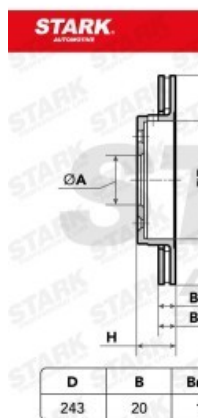

Disco de freno SKBD-0023456

UMFANGREICHES LIEFERPROGRAMM MIT ÜBER 10.000 VERSCHIEDENEN
REFERENZE

 Image not found or type unknown

UMFANGREICHES LIEFERPROGRAMM MIT ÜBER 10.000 VERSCHIEDENEN
REFERENZE

 Image not found or type unknown